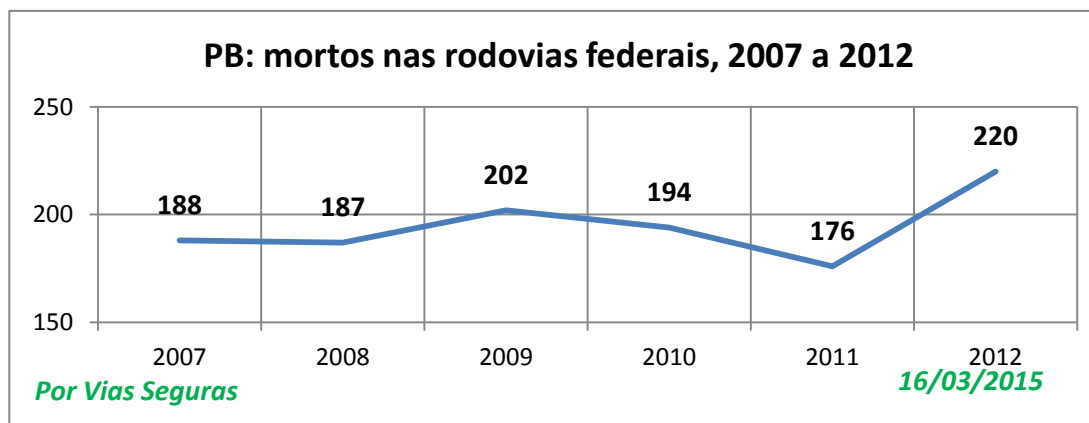

Acidentes de trânsito nas rodovias federais

Estado da Paraíba

Mortos por rodovia e por ano

(Fonte: DPRF, dados abertos 15/02/2015)

Rodovia	Extensão	PB: mortos nas rodovias federais, 2007 a 2012							2013 (1/2)	Total geral	Id/km	id/km/ano
		2007	2008	2009	2010	2011	2012					
101-PB	127,7	44	34	37	19	12	25	5	176	1,38	0,21	
104-PB	198,8	16	20	21	24	24	28	15	148	0,74	0,11	
110-PB	192,3	5	0	0	2	0	1	0	8	0,04	0,01	
116-PB	13,4	1	0	0	1	3	2	0	7	0,52	0,08	
230-PB	516,9	100	104	115	121	102	133	52	727	1,41	0,22	
361-PB	192,3	12	13	14	14	19	11	5	88	0,46	0,07	
405-PB	52,0	6	3	2	6	5	6	3	31	0,60	0,09	
412-PB	145,7	3	8	10	6	8	13	7	55	0,38	0,06	
427-PB	37,9	1	5	3	1	3	1	0	14	0,37	0,06	
Total	1477,0	188	187	202	194	176	220	87	1254	0,85	0,13	

(Extensão das rodovias: dados do SNV 2013 publicado pelo DNIT, página 85)

POR VIAS SEGURAS

16/03/2015